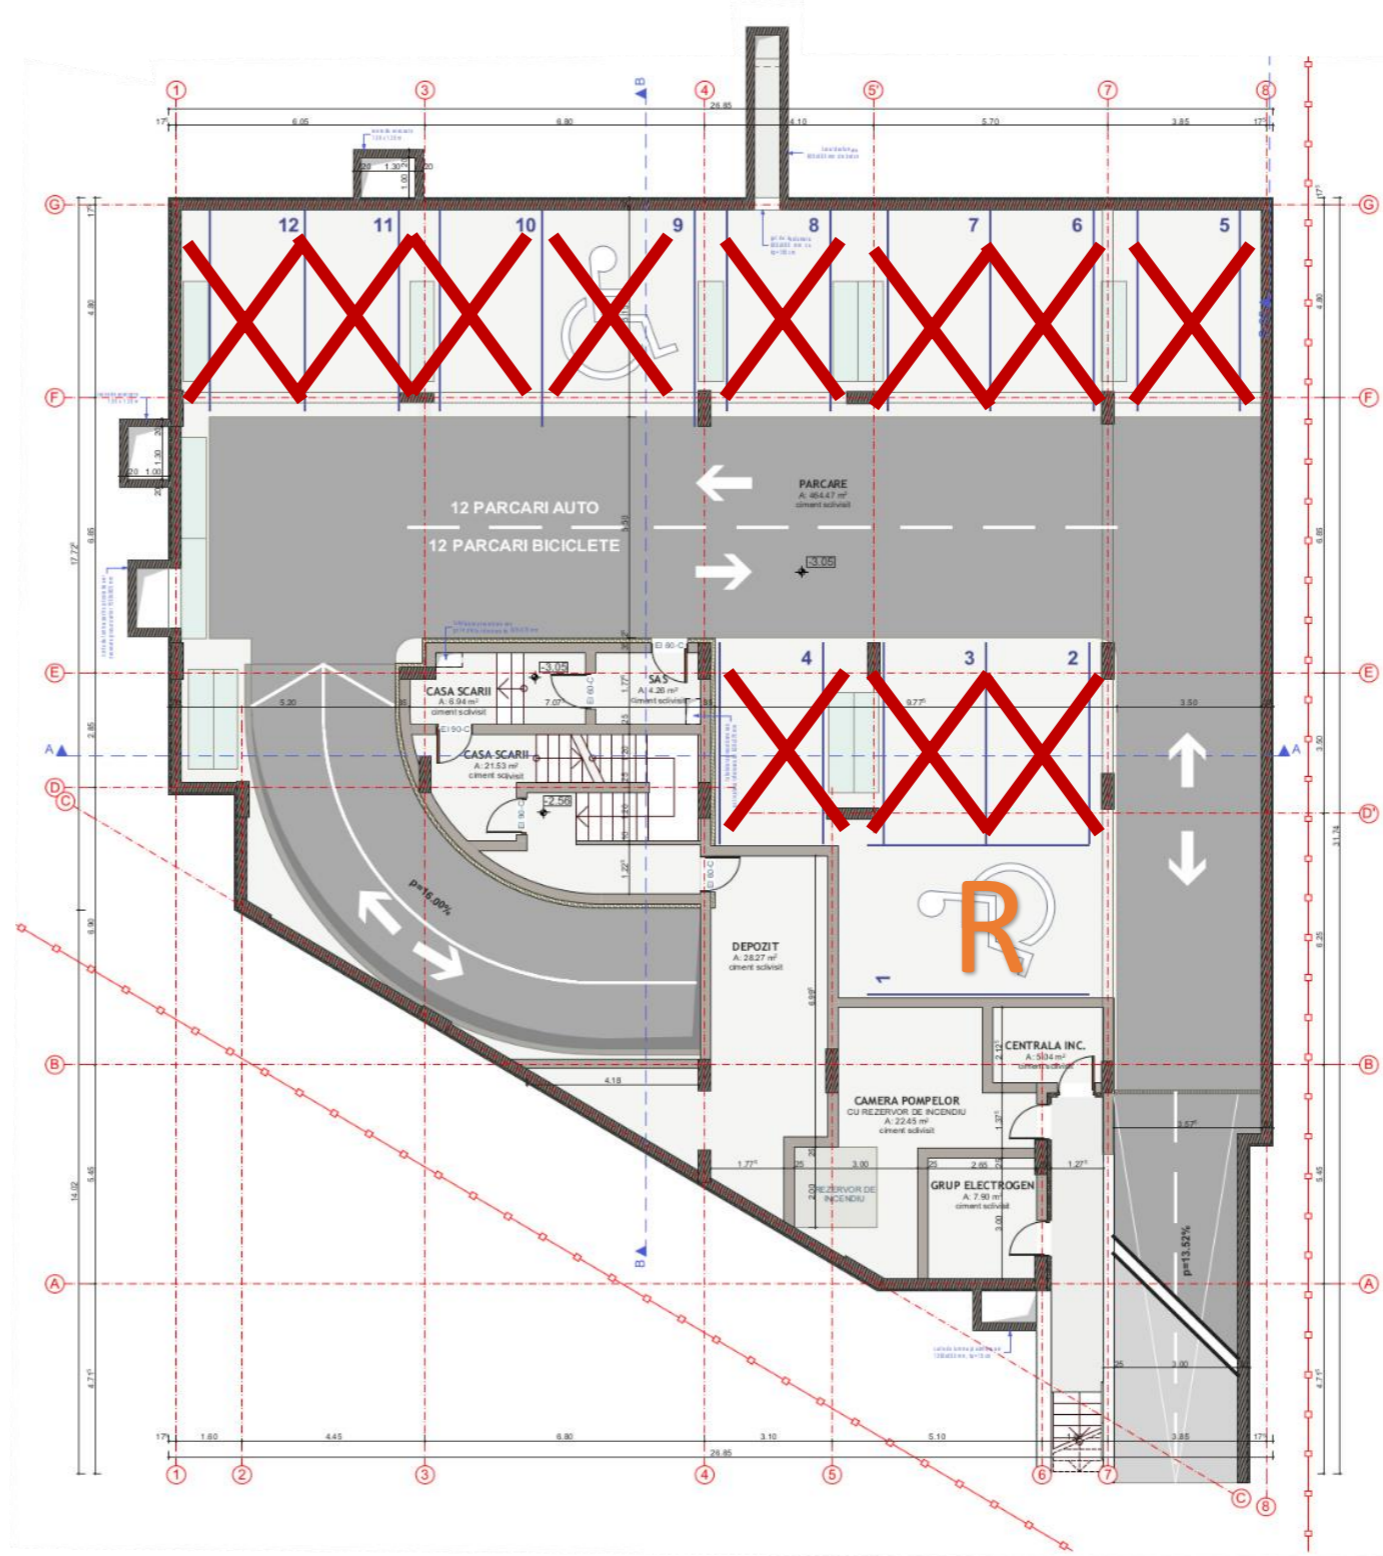

Pret parcare : 8.500 euro+tva (Subsol 1), 8.000 euro+tva (Subsol 2);Boxa de depozitare:2.000 euro +TVA
 Pentru o situatie actualizata va rugam dati "Refresh" sau F5 paginii in cazul in care ati vizitat-o anterior.

SUBSOL 1

| Nivel | Nr Parcare | Disponibilitate |
|----------|------------|-----------------|
| Subsol 1 | 1 | rezervat |
| | 2 | vandut |
| | 3 | vandut |
| | 4 | vandut |
| | 5 | vandut |
| | 6 | vandut |
| | 7 | vandut |
| | 8 | vandut |
| | 9 | vandut |
| | 10 | vandut |
| | 11 | vandut |
| | 12 | vandut |

SUBSOL 2

| Nivel | Nr Parcare | Disponibilitate |
|----------|------------|-----------------|
| Subsol 2 | | |
| | 13 | liber |
| | 14 | liber |
| | 15 | liber |
| | 16 | vandut |
| | 17 | liber |
| | 18 | liber |
| | 19 | liber |
| | 20 | liber |
| | 21 | vandut |
| 22 | vandut | |
| 23 | rezervat | |